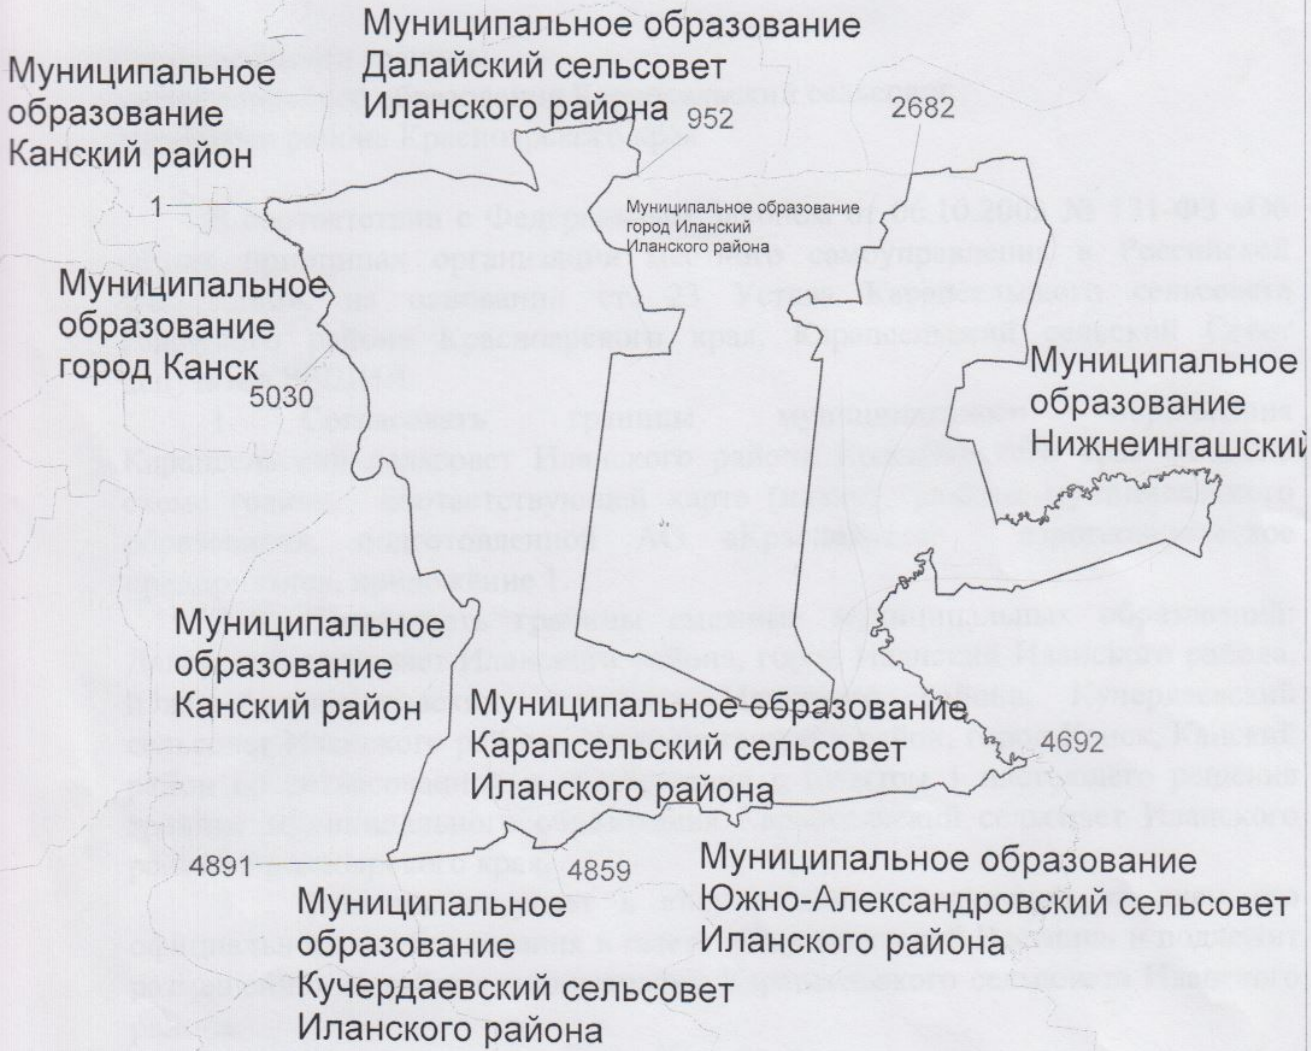

Карта(План)
 Граница муниципального образования Карапсельский сельсовет Иланского района
 План границ объекта землеустройства
 Площадь 70459.61 га

- узловая точка и ее номер по смежеству с землями муниципальных образований

- уточненная граница муниципального образования, подготовленная АО КАГП

- граница смежных муниципальных образований

Масштаб 1:10000